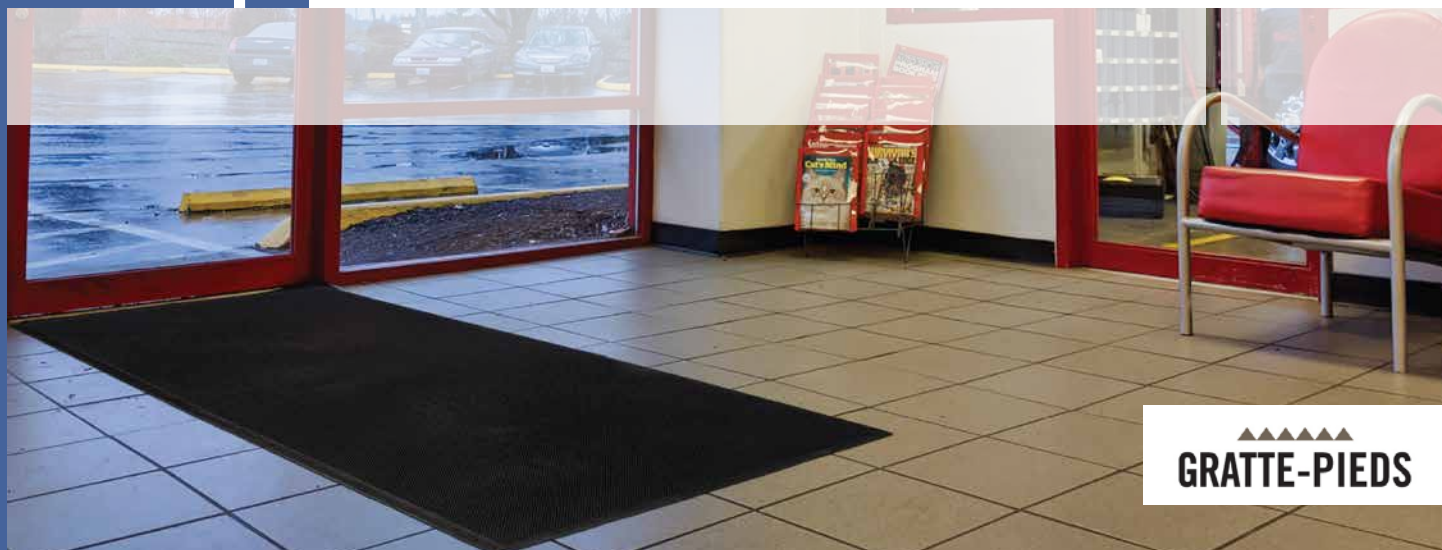

MAT A DOR

CLASSIQUE

GRATTE-PIEDS

TRAFIC MODÉRÉ

COULEURS

NOIR

INFORMATION TECHNIQUE

- SURFACE: Caoutchouc
- POIDS: 2.1 lb/pi²
- ENDOS: Caoutchouc
- ÉPAISSEUR: 5/8"

FINITION

Endos rainuré et bordures moulées en caoutchouc

GARANTIE

Limitée de 1 an

GRANDEURS DE TAPIS & ROULEAUX

TAPIS

- 2' X 2'8"
- 2'8" X 3'3"
- 3' X 6'

ROULEAUX

ND

COUPES SUR MESURE: ND

Mat A Dor est le meilleur gratte-pieds à pointes de caoutchouc sur le marché

- Bordures sur les quatre côtés formant un réservoir pouvant contenir l'eau et la saleté
- Demeure flexible et efficace même dans les températures les plus froides